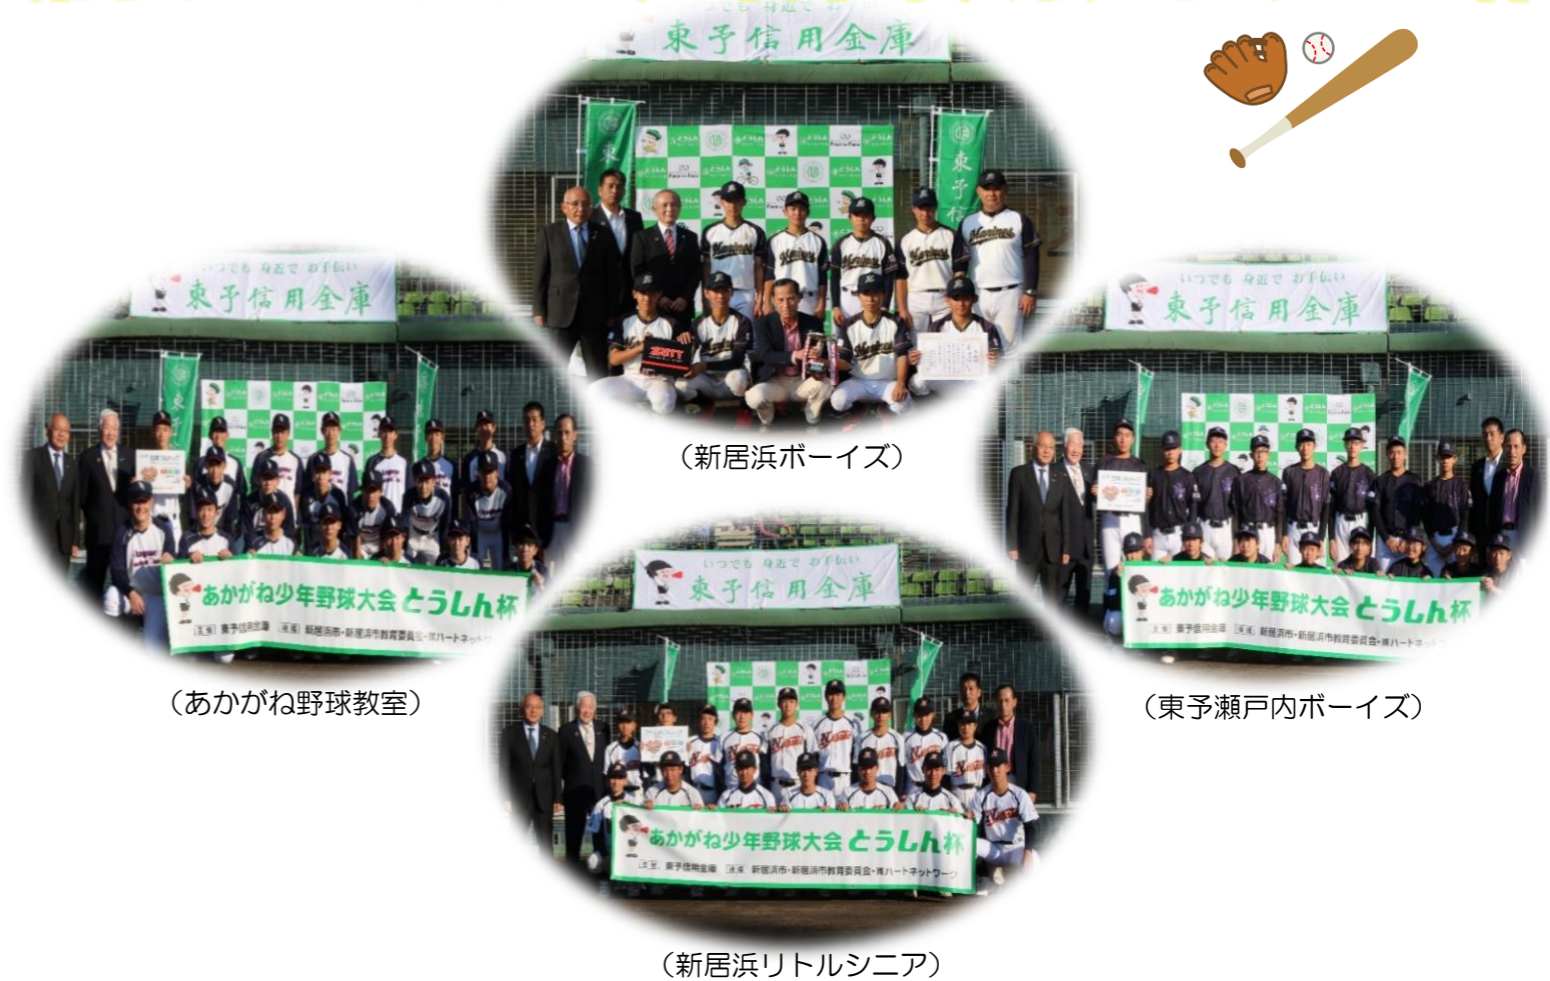

TOYOSHINKIN BANK

いつでも身近でお手伝い ~絆~ Face to Face

(LINE 公式アカウント)

とうしん ふれあい通信

No.36 2025.1

第5回 あかがね少年野球大会 とうしん杯

地域貢献活動の一環として、令和6年11月4日(月)文化の日に、新居浜市営野球場にて当金庫主催の「第5回あかがね少年野球大会とうしん杯」を開催しました。4組の少年野球チームが澁刺としたプレーを繰り広げ、激戦の末、見事「新居浜ボーイズ」が優勝しました！石川勝行前新居浜市長、仙波憲一新居浜市議会議員、藤田誠一新居浜市議会議員も駆けつけ観戦、そして当金庫飯尾理事長との記念撮影も行いました。選手ならびに関係者の皆さまご協力ありがとうございました。

日頃のご愛顧ありがとうございます。当金庫は地域の皆様との「絆」を大切に地域社会繁栄に貢献して参ります。今後とも一層のご支援ご愛顧たまわりますようお願い申し上げます。

理事長 飯尾 泰和

2024 “よい仕事おこし” フェア ～東京ビッグサイト 地域をつなぐ大商談会～

◎全国 254 の信用金庫が集結してオープニング

◎全国の信金マン・信金レディが“がんばろう北陸!!”を掲げ能登半島の産品を販売

◎リソー封筒株式会社の
凧と羽子板のポチ袋をバイヤーに紹介・販売

◎コスモス商事株式会社の
ビーガンアイスクリームをバイヤーに紹介

令和6年12月3日、4日の2日間、事業者販路拡大を目的として、信用金庫のネットワークを通じて、全国47都道府県の530社の企業が東京ビッグサイトに集結し、よい仕事おこしフェアが盛大に開催されました。当金庫営業エリアからは1市3企業が参加し、観光誘致や販路拡大に向けて、色々な物産を出展し、バイヤーとの商談等に取り組みました!!

◎新居浜市と同市の株式会社別子館本舗があかがねの街をアピールしたカレーパンをバイヤーへ紹介・販売

～山陰 日帰り年金旅行～

当日は参加された皆様のおかげで秋晴れとなり、伯耆大山の眼下に広がる雲海を眺めながら、バスの旅を歩きました。また、ズワイガニが解禁された弓ヶ浜・大漁市場では米子信金の役職員の歓迎をうけた後、立派なカニなどのお買い物や昼食に舌鼓を打ちました。そして、紅葉が広がる中「とっとり花回廊」を楽しみました。

実施日：令和6年11月12日（火）
行程：弓ヶ浜・大漁市場なかうら～とっとり花回路